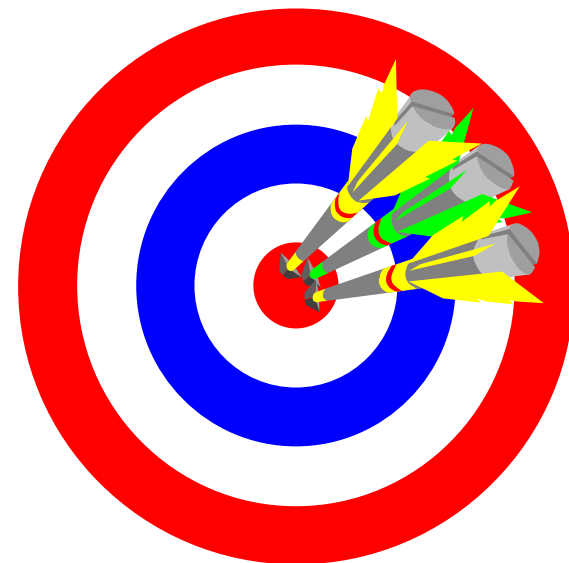

**AUTOR / NICOLAU BELLO - É TECNICO SEGURANÇA E
MEIO AMBIENTE EM SOROCABA - SP - BRASIL -**

**Executamos trabalhos de treinamento, utilizando a mais
moderna técnica de assimilação e compreensão.**

FONE CONTATO:- (15) 97-17-57-64

nicobelo@hotmail.com